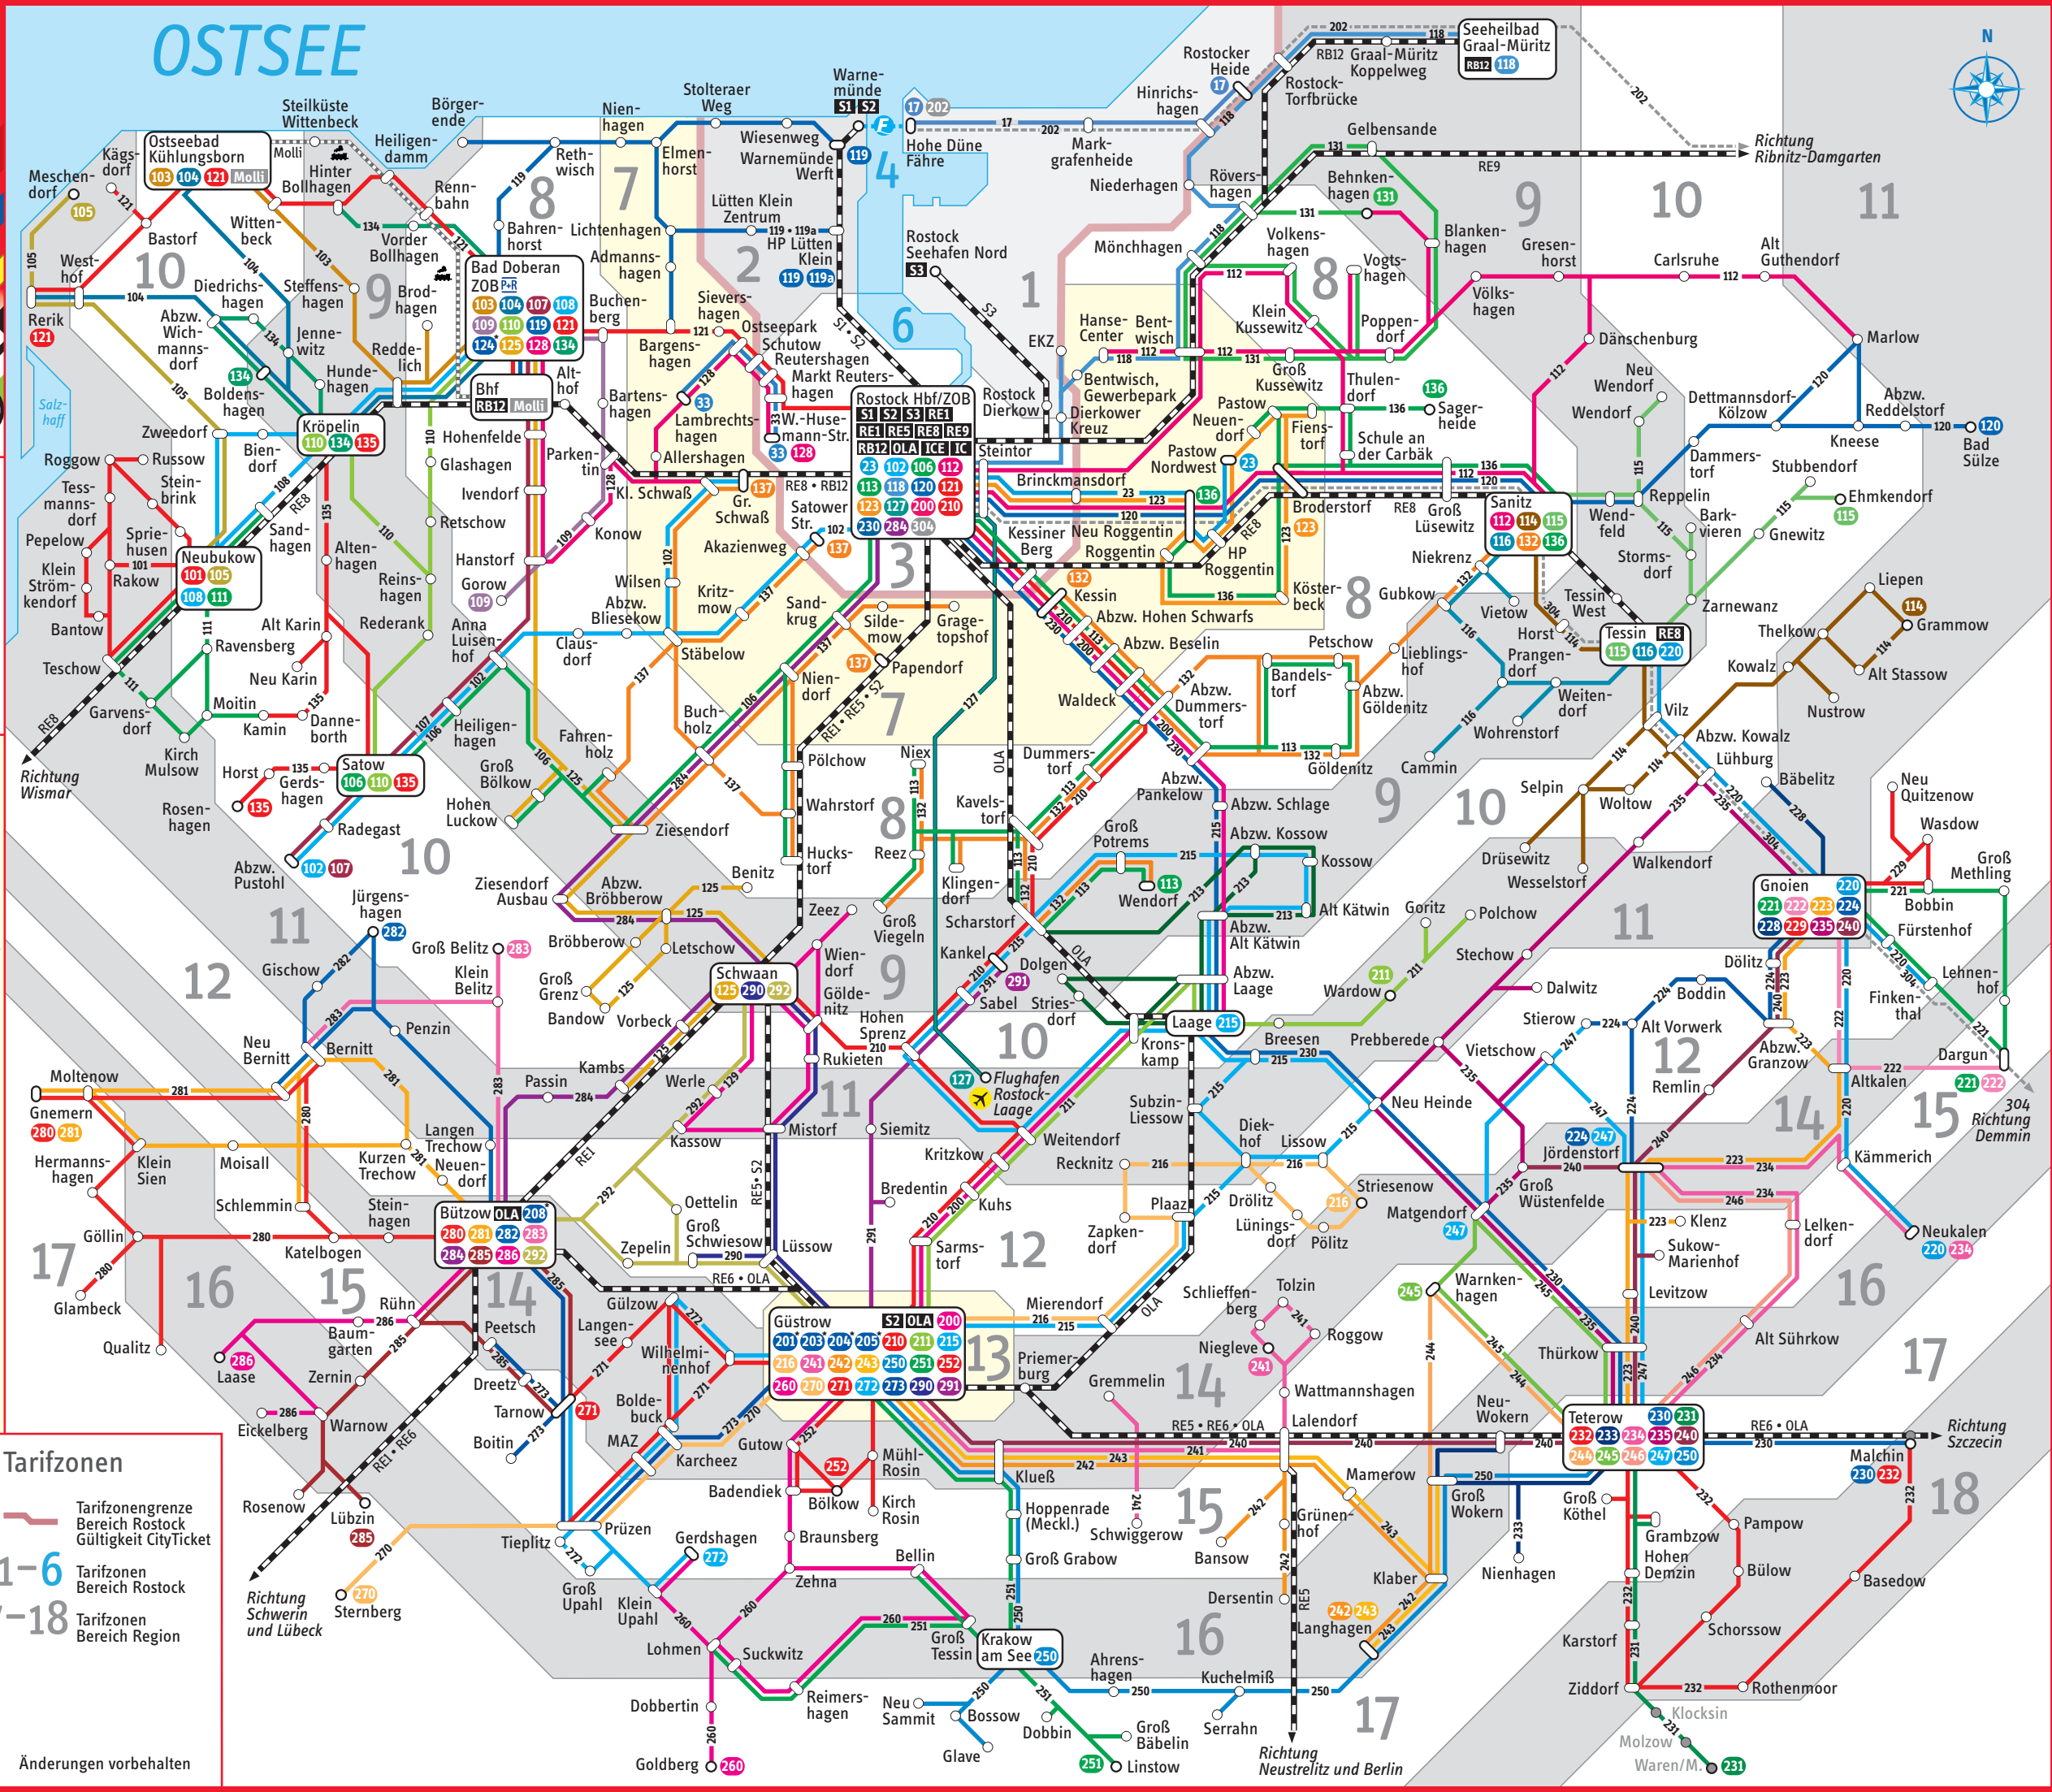

Linienetz Tarifzonen

Bereich Region
gültig ab 15.08.2011

Verkehrsverbund Warnow GmbH

DB BAHN

RSAG Wir bewegen Rostock

RVK

antaris

ola

Wolfsflotte

Stadtbusverkehr Güstrow

Legende

- 132-113 Bus
- 202 Bus - nur Anerkennung von VVW-Zeitkarten
- Fähre
- S-Bahn/Zug
- Sondertarif MBB „Molli“; nur Anerkennung von VVW-Zeitkarten, nicht übertragbar, keine Mitnahmeregelung
- Haltestelle Verbundtarif gültig
- Haltestelle Verbundtarif nicht gültig
- * Stadtbus in Güstrow, Bad Doberan und Bützow

Tarifzonen

1-6 Tarifzonen Bereich Rostock

7-18 Tarifzonen Bereich Region

Änderungen vorbehalten