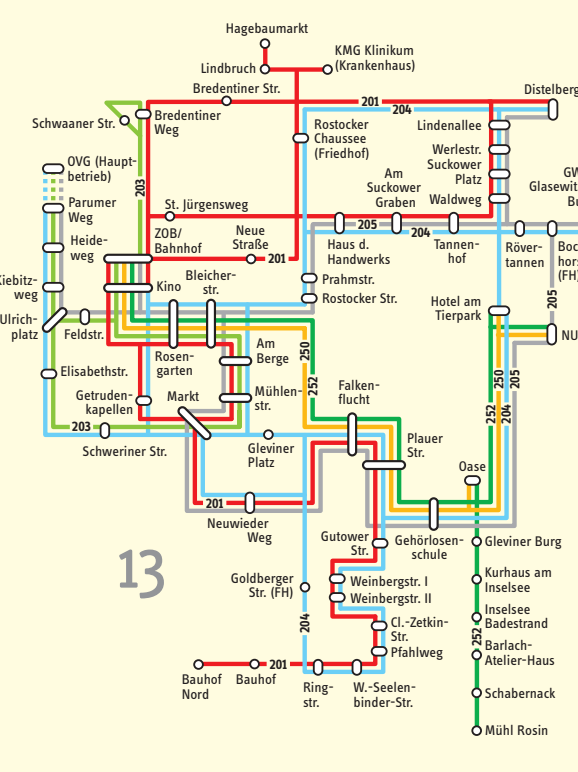

Linienetz Tarifzonen

Bereich Region
gültig ab 15.08.2011

Verkehrsverbund Warnow GmbH

DB BAHN

RSAG Wir bewegen Rostock

RVK

antaris

ola

Wolfsflotte

Stadtbusverkehr Güstrow

Legende

- 132-113 Bus
- 202 Bus - nur Anerkennung von VVW-Zeitkarten
- Fähre
- S-Bahn/Zug
- Sondertarif MBB „Molli“; nur Anerkennung von VVW-Zeitkarten, nicht übertragbar, keine Mitnahmeregelung
- Haltestelle Verbundtarif gültig
- Haltestelle Verbundtarif nicht gültig
- * Stadtbus in Güstrow, Bad Doberan und Bützow

Tarifzonen

1-6 Tarifzonen Bereich Rostock

7-18 Tarifzonen Bereich Region

Änderungen vorbehalten