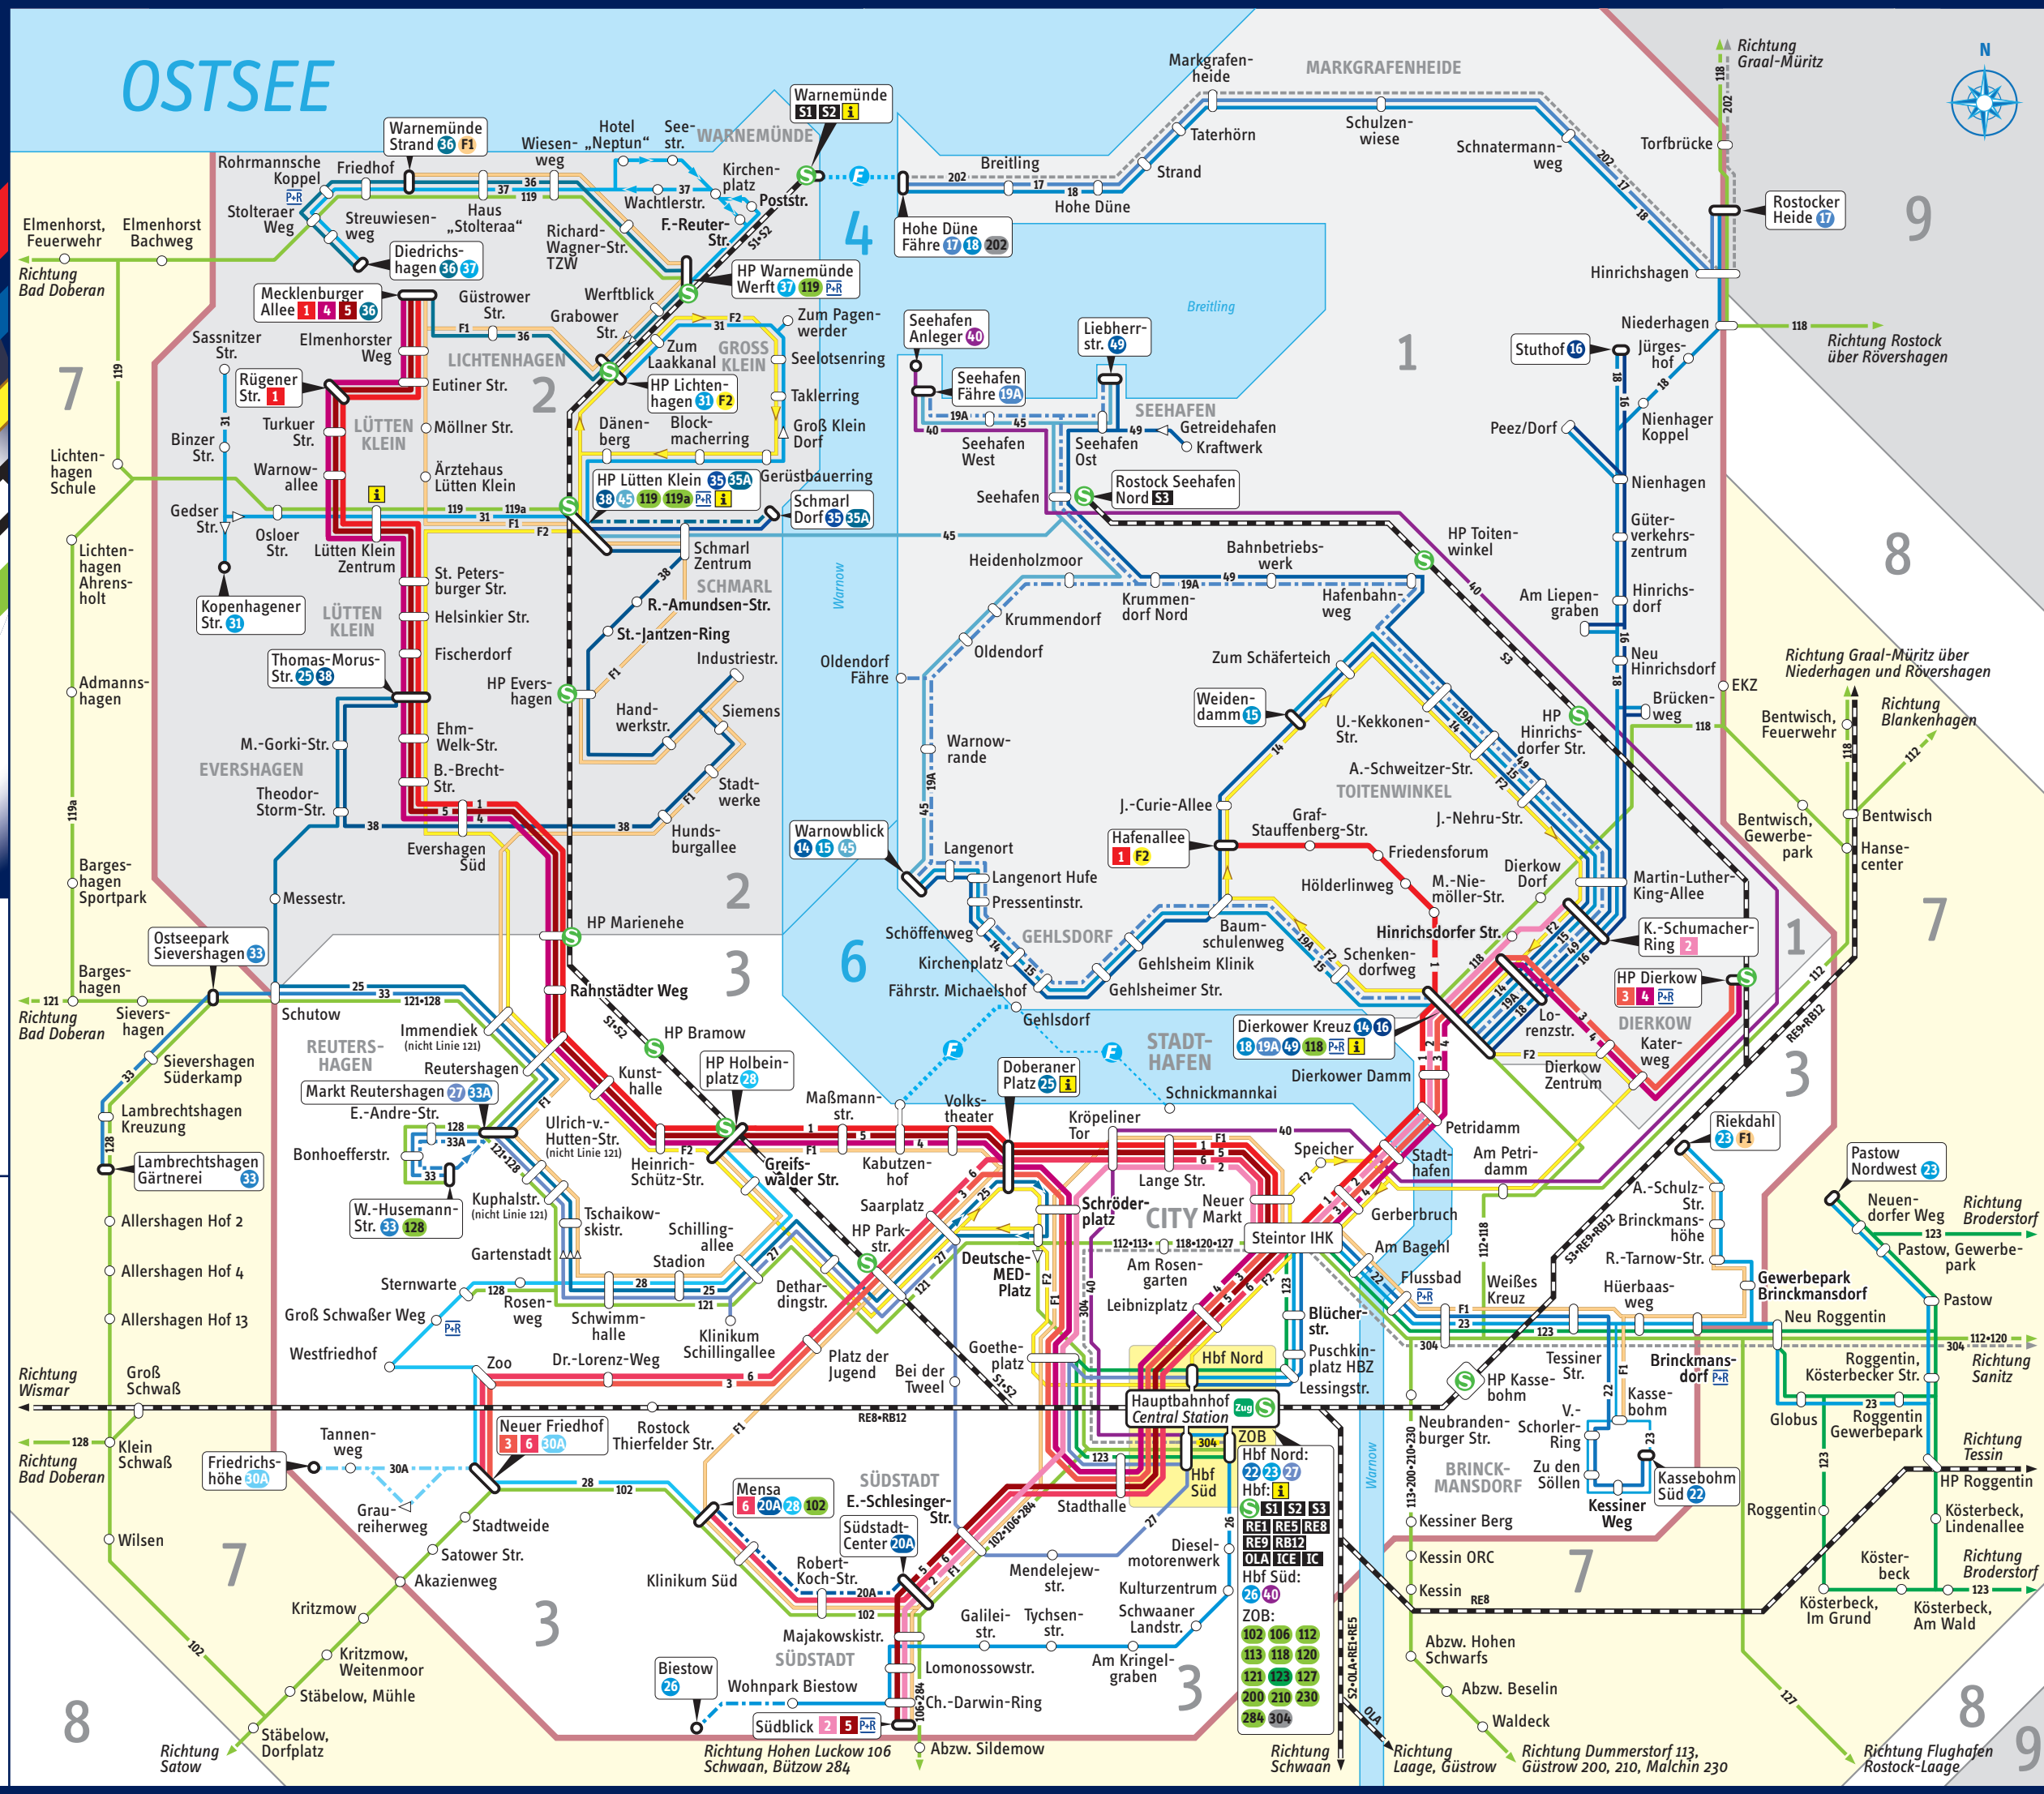

Linienetz Tarifzonen

Bereich Rostock
gültig ab 15.08.2011

Legende

- Haltestelle nur in Pfeilrichtung
- Endhaltestelle
- Park-and-Ride
- Kundenzentrum
- Tarifzongrenze Bereich Rostock
- Tarifzongrenze Bereich Region
- Stadtteilnamen
- Änderungen vorbehalten

Tarifzonen

- 1-6 Tarifzonen Bereich Rostock
- 7-9 Tarifzonen Bereich Region

Linien

- Straßenbahn
- Stadtbahn
- Anruf-Linien-Taxi/Rufbus - Fahrten erfolgen nur nach vorheriger Anmeldung, bitte Fahrplan beachten
- Nachtlinien F1 u. F2
- Regionalbus
- Regionalbus, nur Anerkennung von VVV-Zeitkarten 202, 304
- Fähre
- S-Bahn/Zug
- Haltestelle

ZOB:
S1 S2 S3
RE1 RE5 RE8
RE9 RB12
OLA ICE TC

Hbf Nord:
22 23 27

Hbf Süd:
26 40

ZOB:
102 106 112
113 118 120
121 123 127
200 210 230
284 304