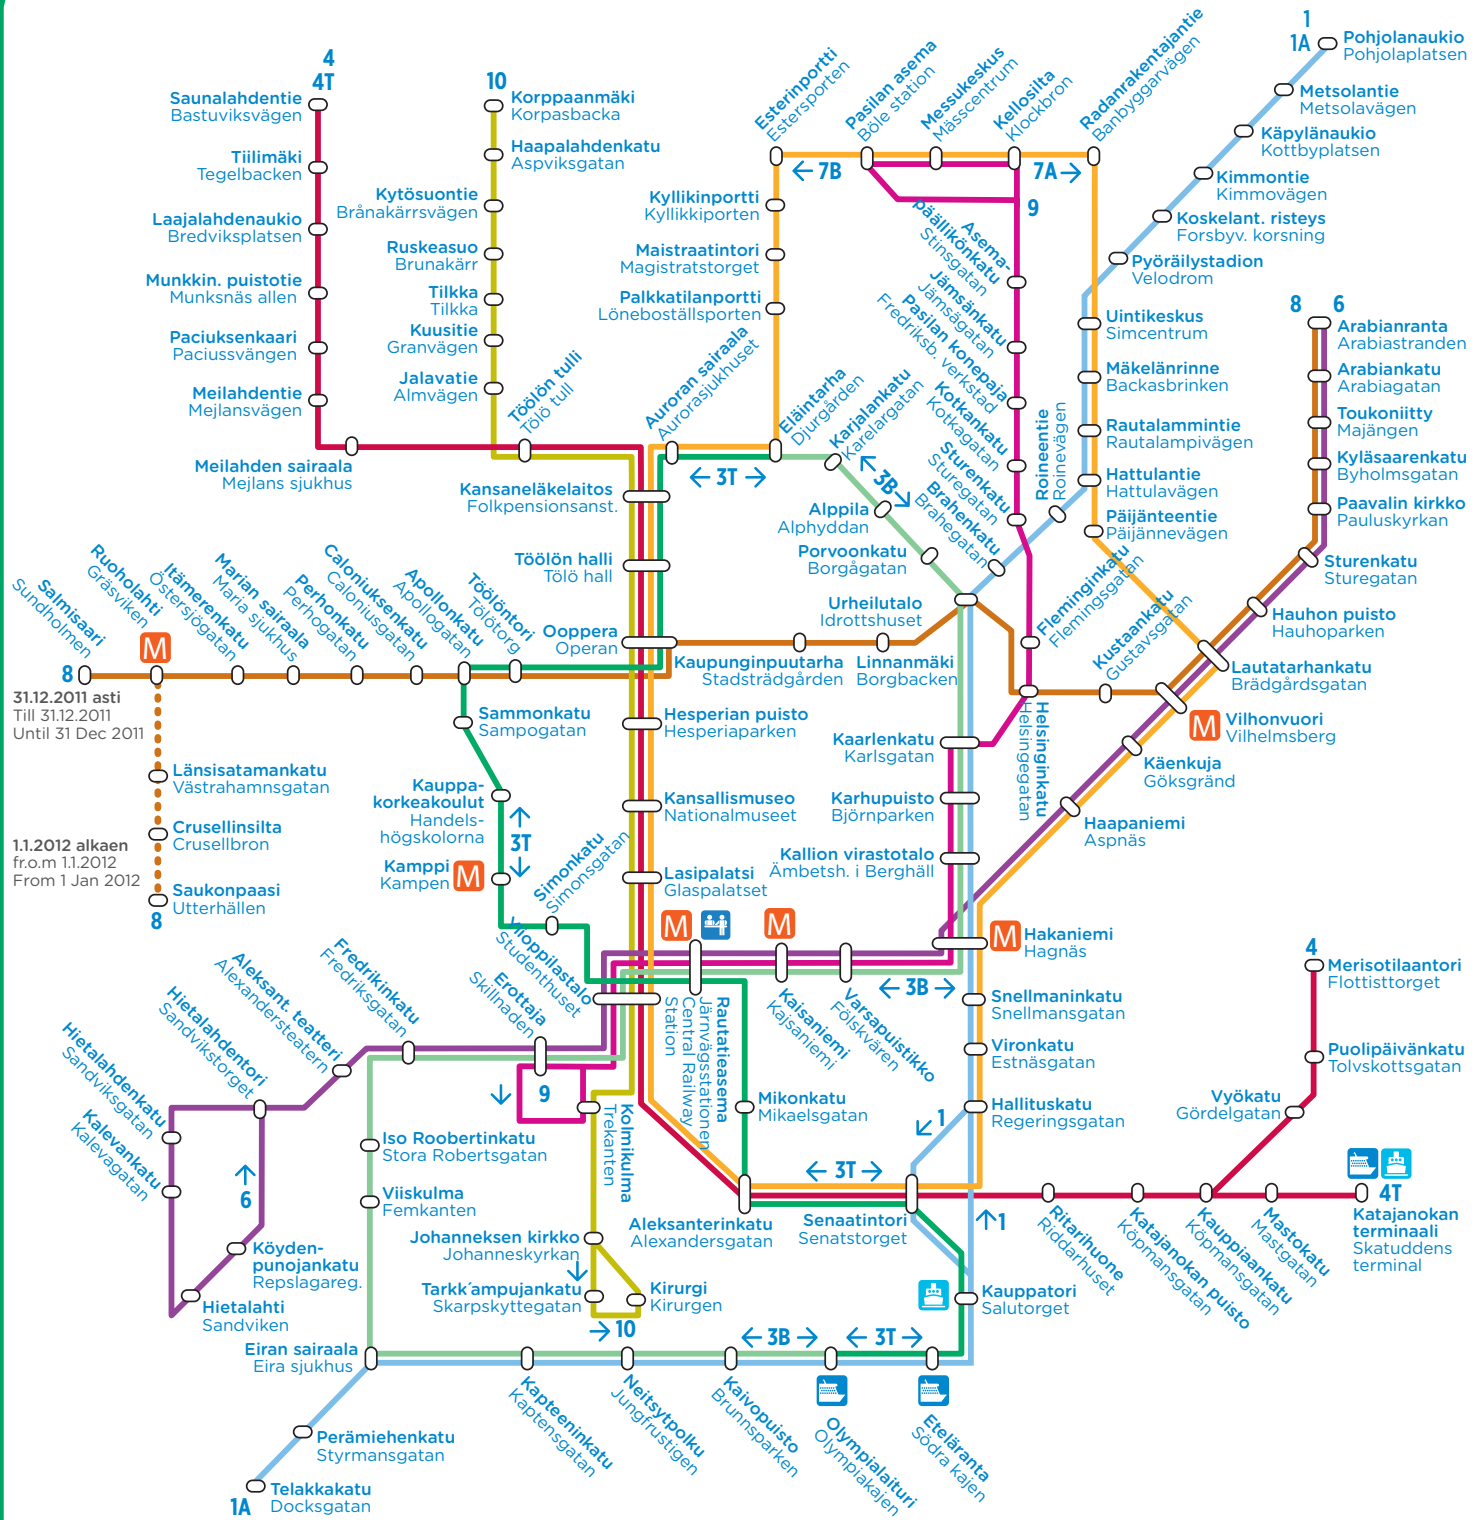

Raitiolinjat Spårvagnslinjerna

31.12.2011 asti
Till 31.12.2011
Until 31 Dec 2011

1.1.2012 alkaen
fr.o.m 1.1.2012
From 1 Jan 2012

- | | |
|---|---|
| 1 Kauppatori - Käpylä
Salutorget - Kottby | 6 Hietalahti - Arabia
Sandviken - Arabia |
| 1A Eira - Käpylä
Eira - Kottby | 7A Senaatintori - Töölö - Pasila (asema) - Senaatintori
Senatstorget - Töle - Böle (station) - Senatstorget |
| 3B Kaivopuisto - Kallio - Eläintarha
Brunnsparken - Berghäll - Djurgården | 7B Senaatintori - Pasila (asema) - Töölö - Senaatintori
Senatstorget - Böle (station) - Töle - Senatstorget |
| 3T Kaivopuisto - Töölö - Eläintarha
Brunnsparken - Töle - Djurgården | 8 Jätkäsaari (1.1.2012 alkaen) - Salmisaari (31.12.2011 asti) - Töölö - Arabia
Busholmen (fr.o.m 1.1.2012) - Sundholmen (till 31.12.2012) - Töle - Arabia |
| 4 Katajanokka - Munkkiniemi
Skatudden - Munksnäs | 9 Kolmikulma - Kallio - Itä-Pasila
Trekanten - Berghäll - Östra Böle |
| 4T Katajanokka (terminaali) - Munkkiniemi
Skatudden (terminalen) - Munksnäs | 10 Kirurgi - Pikku Huopalahti
Kirurgen - Lillhoplax |