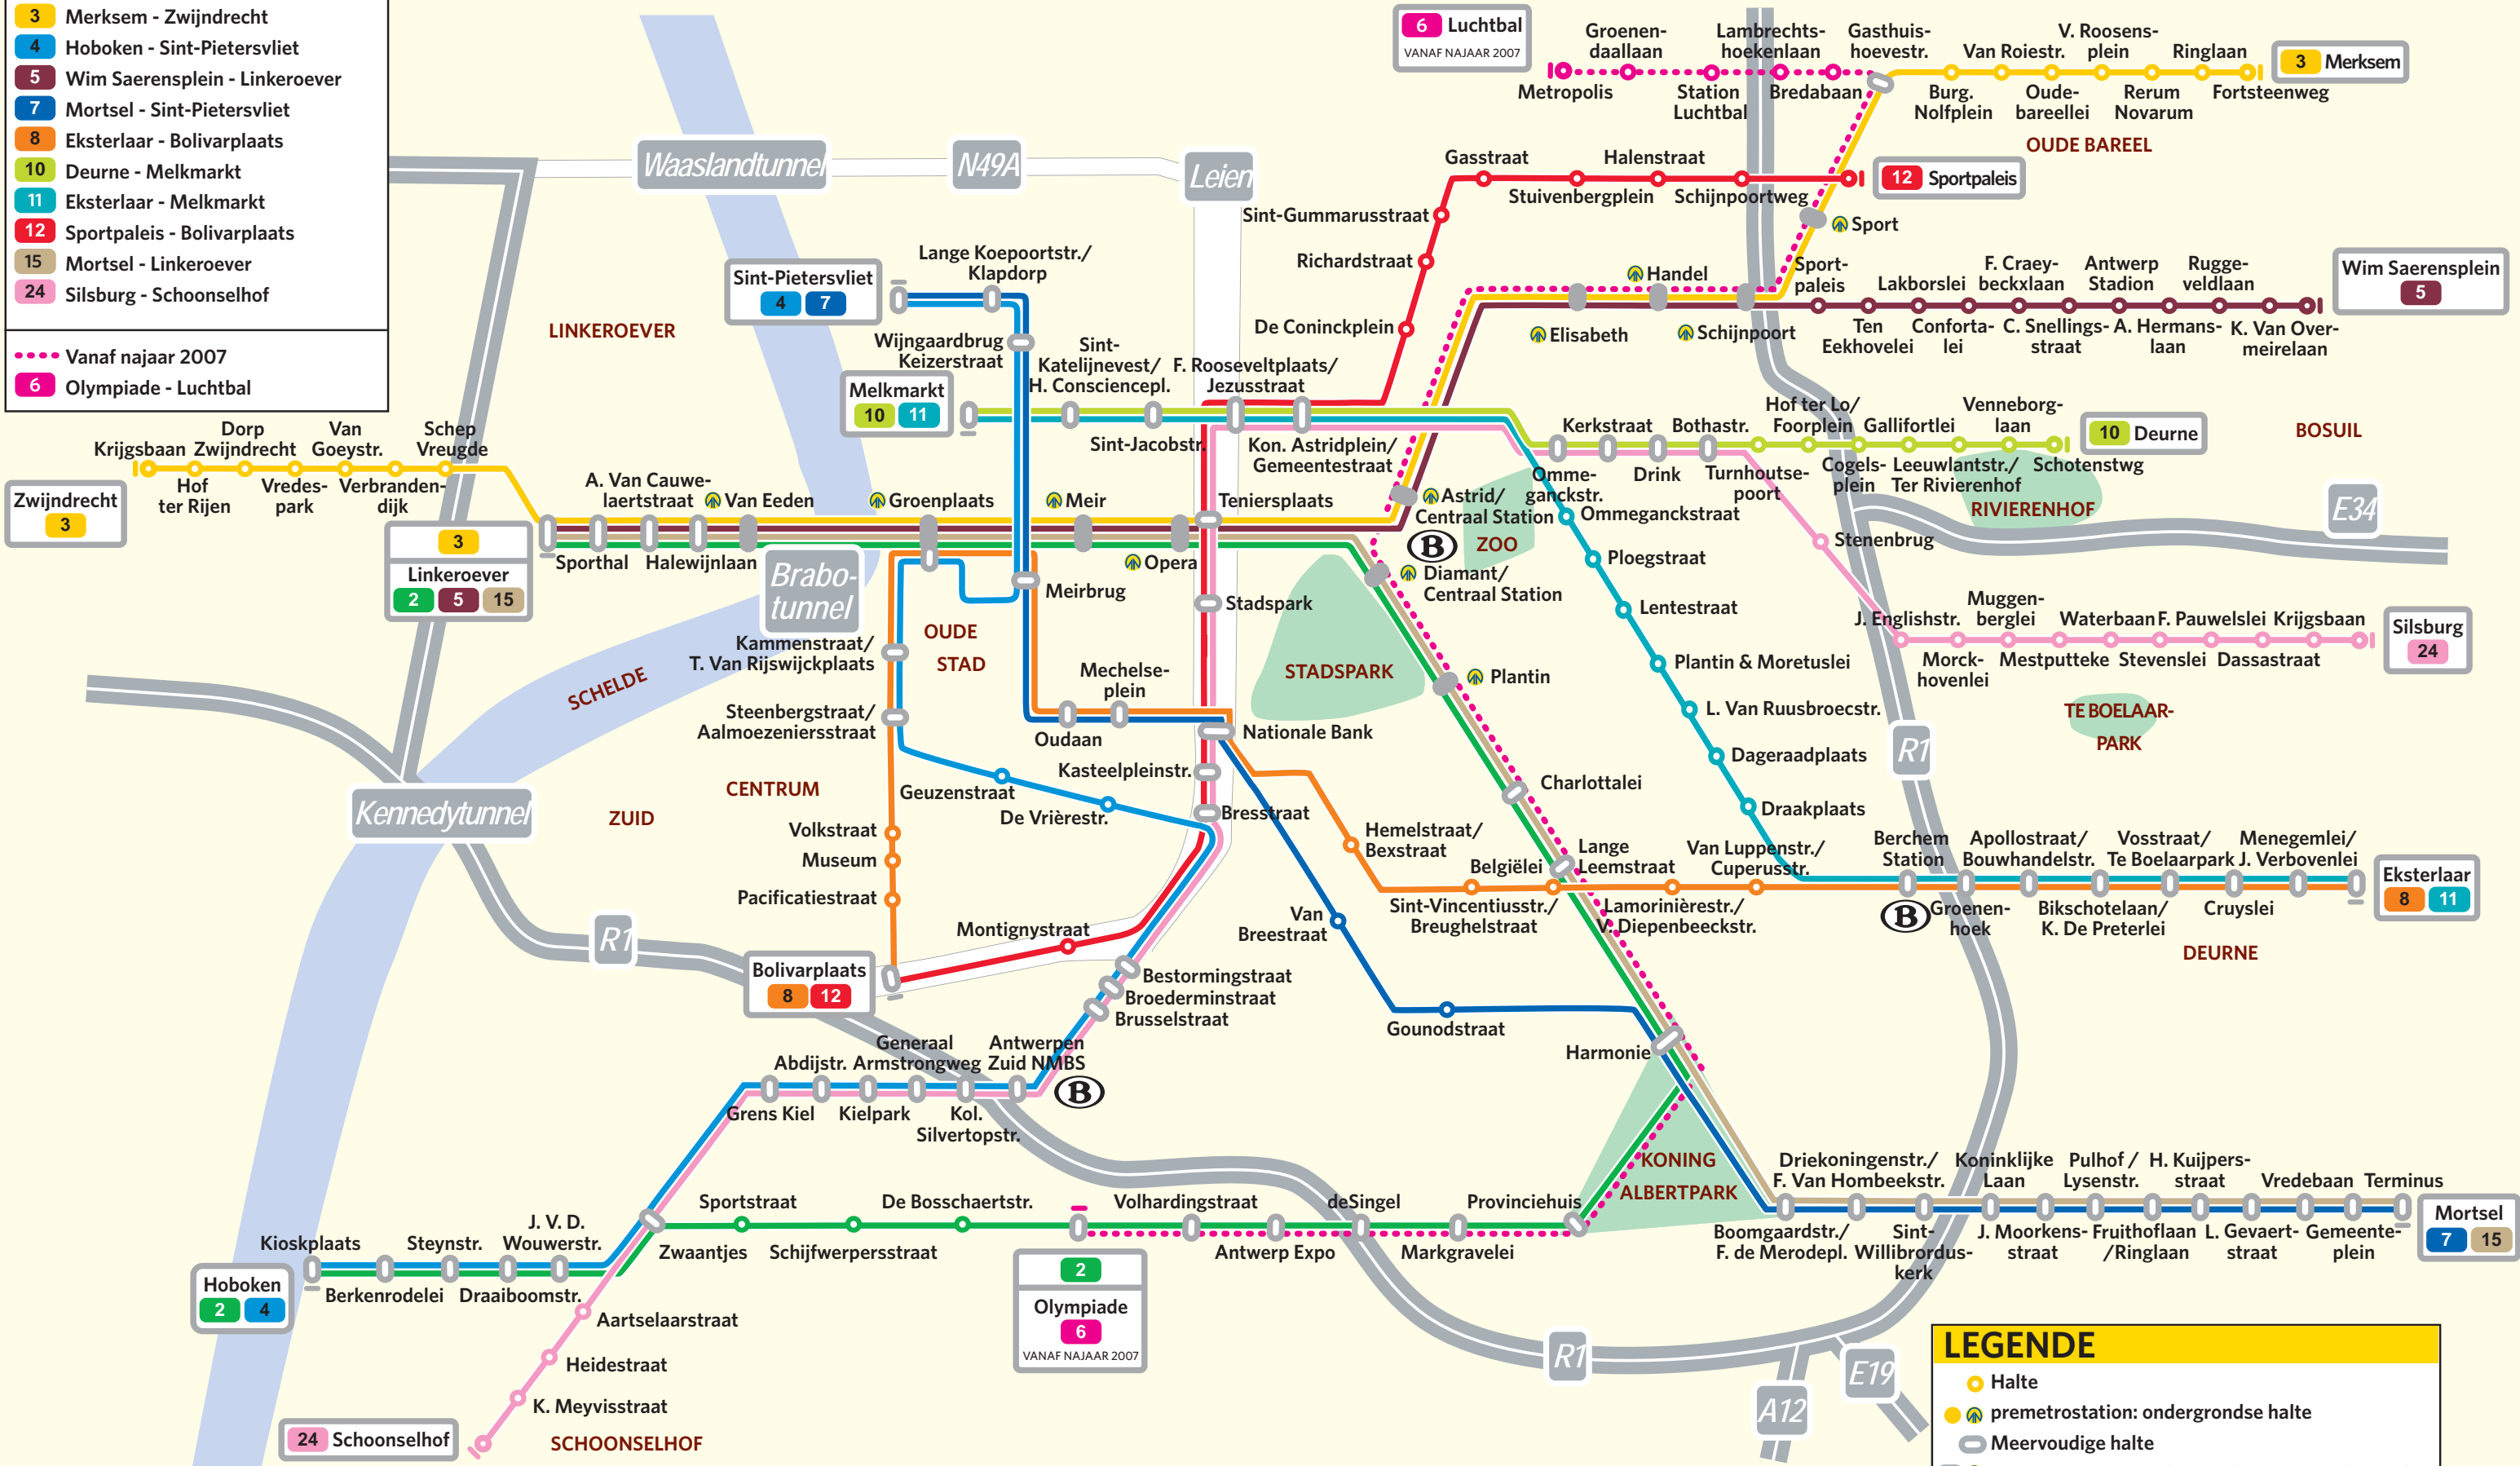

TRAMLIJNEN

- 2 Hoboken - Linkeroever
- 3 Merksem - Zwijndrecht
- 4 Hoboken - Sint-Pietersvliet
- 5 Wim Saerensplein - Linkeroever
- 7 Mortsel - Sint-Pietersvliet
- 8 Eksterlaar - Bolivarplaats
- 10 Deurne - Melkmarkt
- 11 Eksterlaar - Melkmarkt
- 12 Sportpaleis - Bolivarplaats
- 15 Mortsel - Linkeroever
- 24 Silsburg - Schoonselhof

- ⋯ Vanaf najaar 2007
- 6 Olympiade - Luchtbal

LEGENDE

- Halte
- premetrostation: ondergrondse halte
- Meervoudige halte
- premetrostation: ondergrondse meervoudige halte
- Eindhalte
- Eindhalte van meer dan 1 lijn op meervoudige halte