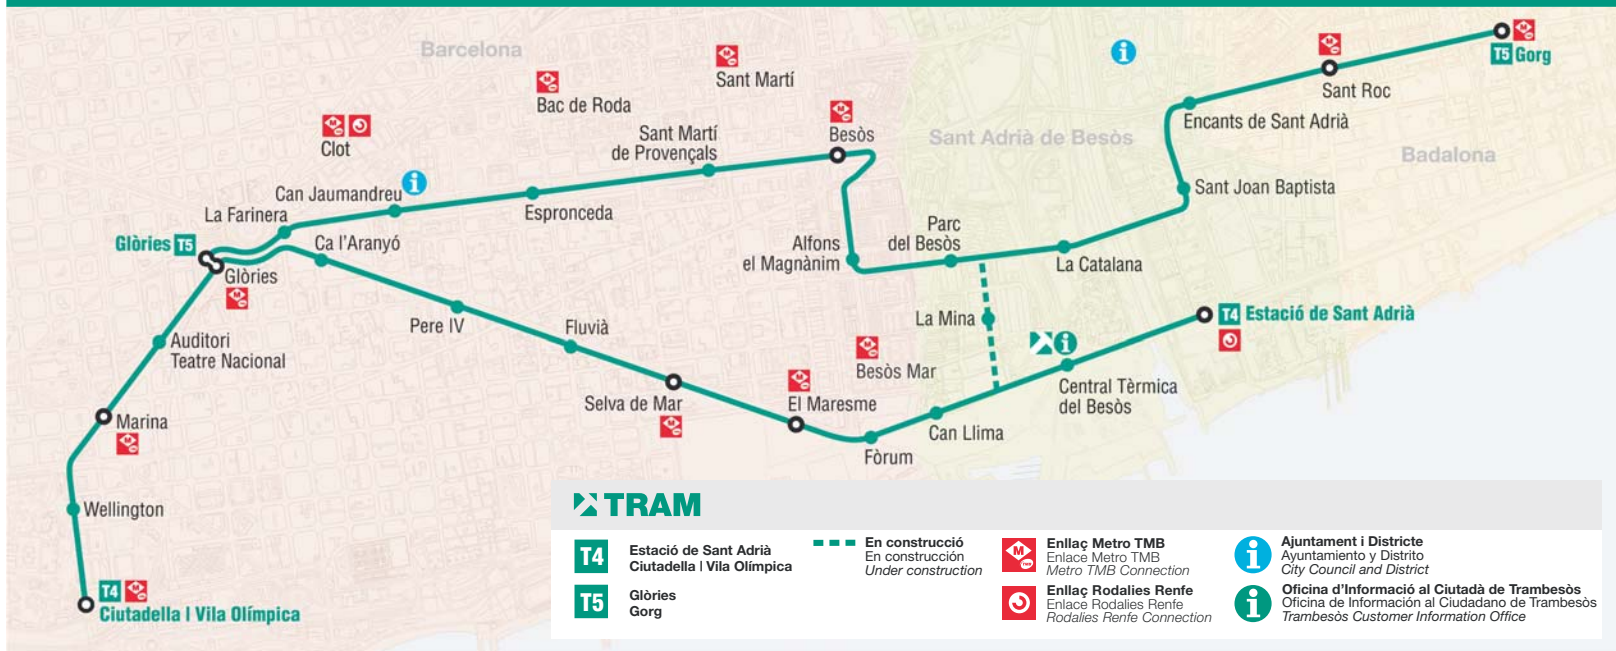

TRAM

- T1** Bon Viatge Francesc Macià
- T2** Sant Martí de l'Erm Francesc Macià
- T3** Sant Feliu i Consell Comarcal Francesc Macià
- Enllaç Metro TMB** Enlace Metro TMB Metro TMB Connection
- Enllaç Rodalies Renfe** Enlace Rodalies Renfe Rodalies Renfe Connection
- Ajuntament i Districte** Ayuntamiento y Distrito City Council and District
- Oficina d'Informació al Ciutadà de Trambaix** Oficina de Información al Ciudadano de Trambaix Trambaix Customer Information Office

Dilluns a dijous - Lunes a jueves - Mondays to Thursdays

	T4				T5												
	Direcció Estació de Sant Adrià		Direcció Ciutadella i Vila Olímpica		Direcció Gorg		Direcció Glòries										
de 5h a 7h	5.03	5.10	5.18	5.23	4.55	5.01	5.09	5.15	5.03	5.12	5.20	5.25	4.56	5.01	5.09	5.21	de 5h a 7h
de 7h a 10h	8 minuts				8 minuts				8 minuts				8 minuts				
de 10h a 13h	12 minuts				12 minuts				12 minuts				12 minuts				
de 13h a 21h	8 minuts				8 minuts				8 minuts				8 minuts				
de 21h a 22h	12 minuts				12 minuts				12 minuts				12 minuts				
de 22h a 24h	22.02	22.09	22.17	22.22	21.44	21.50	21.58	22.04	21.47	21.56	22.04	22.09	21.51	21.56	22.04	22.16	de 22h a 24h

Divendres - Viernes - Fridays

	T4				T5												
	Direcció Estació de Sant Adrià		Direcció Ciutadella i Vila Olímpica		Direcció Gorg		Direcció Glòries										
de 5h a 7h	5.03	5.10	5.18	5.23	4.55	5.01	5.09	5.15	5.03	5.12	5.20	5.25	4.56	5.01	5.09	5.21	de 5h a 7h
de 7h a 10h	8 minuts				8 minuts				8 minuts				8 minuts				
de 10h a 13h	12 minuts				12 minuts				12 minuts				12 minuts				
de 13h a 21h	8 minuts				8 minuts				8 minuts				8 minuts				
de 21h a 22h	12 minuts				12 minuts				12 minuts				12 minuts				
de 22h a 2h	22.02	22.09	22.17	22.22	21.44	21.50	21.58	22.04	21.47	21.56	22.04	22.09	21.51	21.56	22.04	22.16	de 22h a 2h