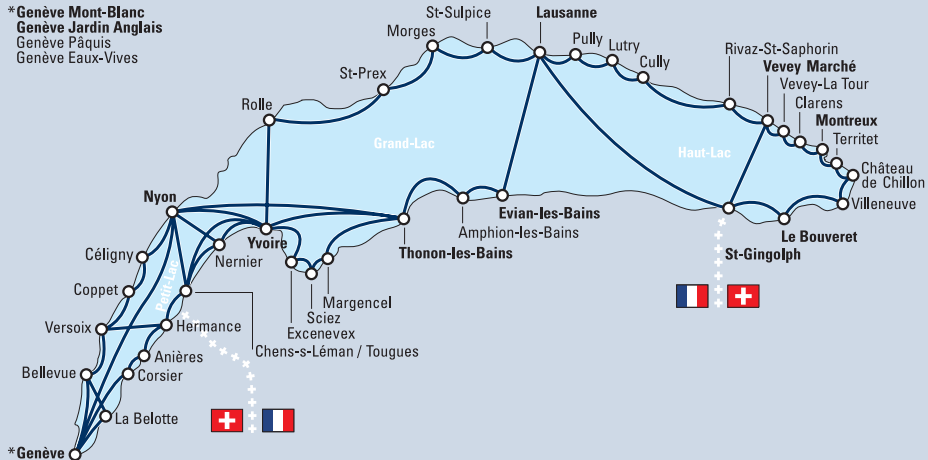

Horaire été - Sommerfahrplan - Summer timetable 01.06.2008 - 22.09.2008

*Genève Mont-Blanc
 Genève Jardin Anglais
 Genève Pâquis
 Genève Eaux-Vives

Explication des signes - Zeichenerklärung - Explanation of symbols

St-Gingolph → Lausanne-Ouchy → Genève

		501 (X)	403 (T)
Bouveret			
St-Gingolph (Suisse)			
Bouveret			
Villeneuve		Bateau Belle 8 50	
Château-de-Chillon		9 10	
Territet			
Montreux	o	9 24	
Montreux		9 26	
Clarens			
Vevey-La Tour			
Vevey-Marché	o	9 45	
Vevey-Marché			
Rivaz-St-Saphorin			
Cully			9 07
Lutry			9 22
Pully			9 30
Lausanne-Ouchy	o		9 40