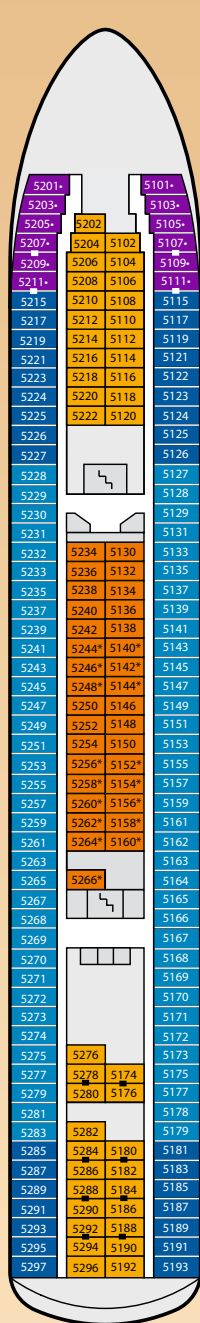

Decksgrundrisse: AIDAcara

DECK 11

- 1 AIDA Club
- 2 Freibereich/Sonnendeck
- 3 Golf

DECK 10

- 2 Freibereich/Sonnendeck
- 4 Volleyball/Basketball
- 5 Pool Bar
- 6 Body & Soul Spa
- 7 FKK-Bereich
- 8 Diving Equipment

DECK 9

- 3 Golf
- 9 Bibliothek
- 10 Calypso Bar
- 11 Body & Soul Restaurant
- 12 Lambada Bar
- 13 Body & Soul Sport
- 14 Golfsimulator und Counter
- 15 Body & Soul Spa (Friseur & Kosmetik)
- 16 Das Theater
- 17 Diving Counter
- 18 Biking Counter
- 19 Body & Soul Counter

DECK 8

- 16 Das Theater
- 20 Kids Club
- 21 AIDA Bar
- 22 Ausflug Counter
- 23 Fotogalerie und -shop
- 24 Rossini Restaurant
- 25 AIDA Shop
- 26 Markt Restaurant

- 4280 Innenkabine IC
- 5206 Innenkabine IB
- 5234 Innenkabine IA
- 6239 Außenkabine CB mit eingeschränkter Sicht
- 7217 Außenkabine CB mit eingeschränkter Sicht, barrierefrei
- 6227 Außenkabine CA mit eingeschränkter Sicht
- 5201 Außenkabine AE
- 4221 Außenkabine AD
- 6215 Außenkabine AC
- 6237 Außenkabine AC, barrierefrei
- 5215 Außenkabine AB
- 5247 Außenkabine AA
- 7255 Balkonkabine BB
- 7237 Balkonkabine BA
- 7111 Junior-Suite
- 7004 Premium-Suite
- Lift/Treppe
- Freideck
- Betriebsraum
- Gänge
- WC
- ✳ 3-Bett-Kabine
- 4-Bett-Kabine
- Verbindungstür

Darstellung der Kabinennummern nur beispielhaft.

DECK 7

DECK 6

- 27 Rezeption/Reise Service
- 28 Joggingparcours
- 29 Internet Corner

DECK 5

DECK 4

DECK 3

- 30 Hospital
- 31 Gangway/Tenderporten
- 32 Biking Equipment