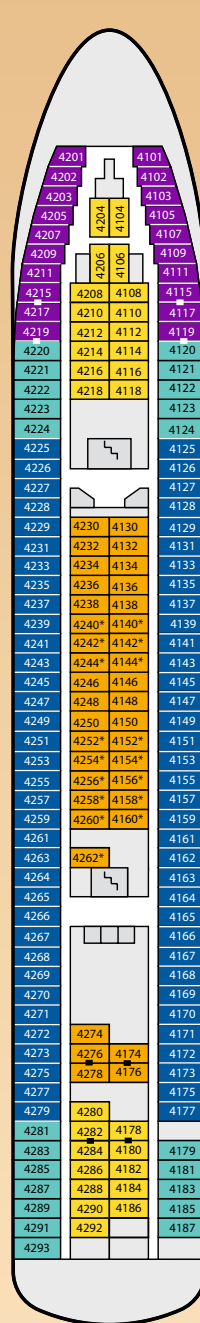

Decksgrundrisse: AIDAcara

DECK 11

- 1 AIDA Club
- 2 Freibereich/Sonnendeck
- 3 Golf

DECK 10

- 2 Freibereich/Sonnendeck
- 4 Volleyball/Basketball
- 5 Pool Bar
- 6 Body & Soul Spa
- 7 FKK-Bereich
- 8 Diving Equipment

DECK 9

- 3 Golf
- 9 Bibliothek
- 10 Calypso Bar
- 11 Body & Soul Restaurant
- 12 Lambada Bar
- 13 Body & Soul Sport
- 14 Golfsimulator und Counter
- 15 Body & Soul Spa (Friseur & Kosmetik)
- 16 Das Theater
- 17 Diving Counter
- 18 Biking Counter
- 19 Body & Soul Counter

DECK 8

- 16 Das Theater
- 20 Kids Club
- 21 AIDA Bar
- 22 Ausflug Counter
- 23 Fotogalerie und -shop
- 24 Rossini Restaurant
- 25 AIDA Shop
- 26 Markt Restaurant

- 4280 Innenkabine IC
- 5206 Innenkabine IB
- 5234 Innenkabine IA
- 6239 Außenkabine CB mit eingeschränkter Sicht
- 7217 Außenkabine CB mit eingeschränkter Sicht, barrierefrei
- 6227 Außenkabine CA mit eingeschränkter Sicht
- 5201 Außenkabine AE
- 4221 Außenkabine AD
- 6215 Außenkabine AC
- 6237 Außenkabine AC, barrierefrei
- 5215 Außenkabine AB
- 5247 Außenkabine AA
- 7255 Balkonkabine BB
- 7237 Balkonkabine BA
- 7111 Junior-Suite
- 7004 Premium-Suite
- Lift/Treppe
- Freideck
- Betriebsraum
- Gänge
- WC
- ✳ 3-Bett-Kabine
- 4-Bett-Kabine
- Verbindungstür

Darstellung der Kabinennummern nur beispielhaft.

DECK 7

DECK 6

- 27 Rezeption/Reise Service
- 28 Joggingparcours
- 29 Internet Corner

DECK 5

DECK 4

DECK 3

- 30 Hospital
- 31 Gangway/Tenderporten
- 32 Biking Equipment