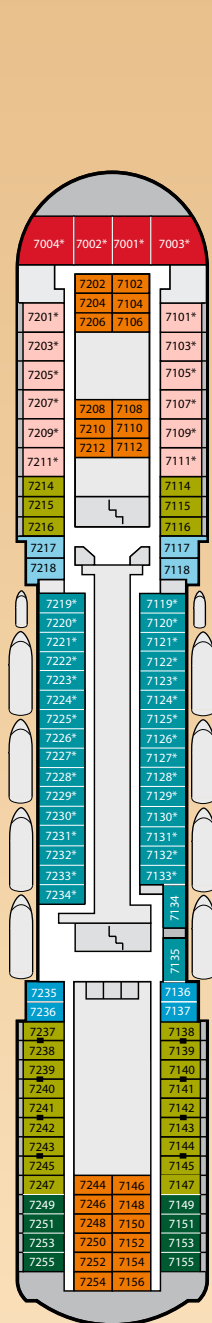

Decksgrundrisse: AIDAcara

DECK 11

- 1 AIDA Club
- 2 Freibereich/Sonnendeck
- 3 Golf

DECK 10

- 2 Freibereich/Sonnendeck
- 4 Volleyball/Basketball
- 5 Pool Bar
- 6 Body & Soul Spa
- 7 FKK-Bereich
- 8 Diving Equipment

DECK 9

- 3 Golf
- 9 Bibliothek
- 10 Calypso Bar
- 11 Body & Soul Restaurant
- 12 Lambada Bar
- 13 Body & Soul Sport
- 14 Golfsimulator und Counter
- 15 Body & Soul Spa (Friseur & Kosmetik)
- 16 Das Theater
- 17 Diving Counter
- 18 Biking Counter
- 19 Body & Soul Counter

DECK 8

- 16 Das Theater
- 20 Kids Club
- 21 AIDA Bar
- 22 Ausflug Counter
- 23 Fotogalerie und -shop
- 24 Rossini Restaurant
- 25 AIDA Shop
- 26 Markt Restaurant

- 4280 Innenkabine IC
- 5206 Innenkabine IB
- 5234 Innenkabine IA
- 6239 Außenkabine CB mit eingeschränkter Sicht
- 7217 Außenkabine CB mit eingeschränkter Sicht, barrierefrei
- 6227 Außenkabine CA mit eingeschränkter Sicht
- 5201 Außenkabine AE
- 4221 Außenkabine AD
- 6215 Außenkabine AC
- 6237 Außenkabine AC, barrierefrei
- 5215 Außenkabine AB
- 5247 Außenkabine AA
- 7255 Balkonkabine BB
- 7237 Balkonkabine BA
- 7111 Junior-Suite
- 7004 Premium-Suite
- Lift/Treppe
- Freideck
- Betriebsraum
- Gänge
- WC
- ✳ 3-Bett-Kabine
- 4-Bett-Kabine
- Verbindungstür

Darstellung der Kabinennummern nur beispielhaft.

DECK 7

DECK 6

- 27 Rezeption/Reise Service
- 28 Joggingparcours
- 29 Internet Corner

DECK 5

DECK 4

DECK 3

- 30 Hospital
- 31 Gangway/Tenderporten
- 32 Biking Equipment