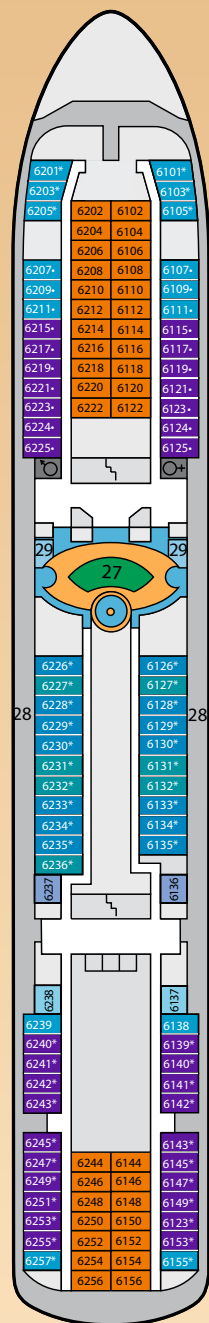

Decksgrundrisse: AIDAcara

DECK 11

- 1 AIDA Club
- 2 Freibereich/Sonnendeck
- 3 Golf

DECK 10

- 2 Freibereich/Sonnendeck
- 4 Volleyball/Basketball
- 5 Pool Bar
- 6 Body & Soul Spa
- 7 FKK-Bereich
- 8 Diving Equipment

DECK 9

- 3 Golf
- 9 Bibliothek
- 10 Calypso Bar
- 11 Body & Soul Restaurant
- 12 Lambada Bar
- 13 Body & Soul Sport
- 14 Golfsimulator und Counter
- 15 Body & Soul Spa (Friseur & Kosmetik)
- 16 Das Theater
- 17 Diving Counter
- 18 Biking Counter
- 19 Body & Soul Counter

DECK 8

- 16 Das Theater
- 20 Kids Club
- 21 AIDA Bar
- 22 Ausflug Counter
- 23 Fotogalerie und -shop
- 24 Rossini Restaurant
- 25 AIDA Shop
- 26 Markt Restaurant

- 4280 Innenkabine IC
- 5206 Innenkabine IB
- 5234 Innenkabine IA
- 6239 Außenkabine CB mit eingeschränkter Sicht
- 7217 Außenkabine CB mit eingeschränkter Sicht, barrierefrei
- 6227 Außenkabine CA mit eingeschränkter Sicht
- 5201 Außenkabine AE
- 4221 Außenkabine AD
- 6215 Außenkabine AC
- 6237 Außenkabine AC, barrierefrei
- 5215 Außenkabine AB
- 5247 Außenkabine AA
- 7255 Balkonkabine BB
- 7237 Balkonkabine BA
- 7111 Junior-Suite
- 7004 Premium-Suite
- Lift/Treppe
- Freideck
- Betriebsraum
- Gänge
- WC
- ✳ 3-Bett-Kabine
- 4-Bett-Kabine
- Verbindungstür

Darstellung der Kabinennummern nur beispielhaft.

DECK 7

DECK 6

- 27 Rezeption/Reise Service
- 28 Joggingparcours
- 29 Internet Corner

DECK 5

DECK 4

DECK 3

- 30 Hospital
- 31 Gangway/Tenderporten
- 32 Biking Equipment